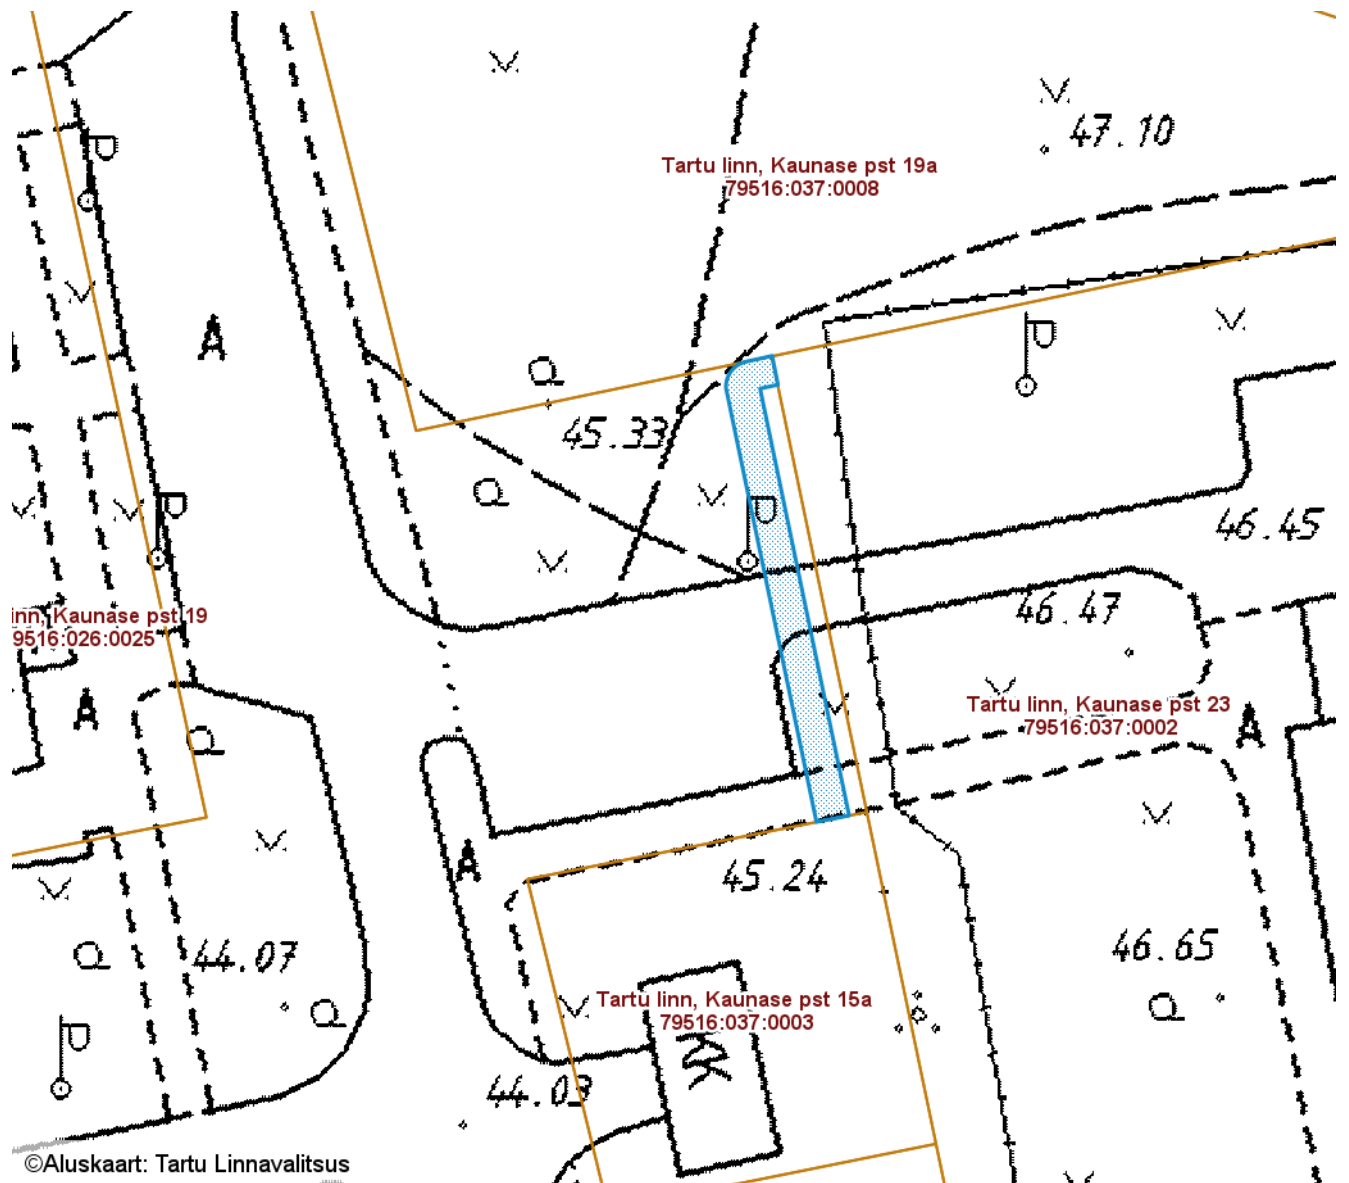

**ISIKLIKU KASUTUSÕIGUSEGA KOORMATAVA  
ALA SKEEM**  
Tartu linn, Kaunase puiestee T19 (79516:026:0032)  
M 1 : 500

©Aluskaart: Tartu Linnavalitsus

— Isikliku kasutusõigusega seatav  
maa-ala 70 m<sup>2</sup>  
(10 kV maakaabelliin)

Nr	X	Y
1	6473956.04	661830.91
2	6473955.78	661829.73
3	6473927.60	661835.61
4	6473927.17	661833.46
5	6473955.82	661827.48
6	6473956.10	661827.49
7	6473956.37	661827.54
8	6473956.63	661827.64
9	6473956.87	661827.77
10	6473957.08	661827.95
11	6473957.26	661828.15
12	6473957.41	661828.39
13	6473957.52	661828.64
14	6473957.58	661828.91
15	6473957.94	661830.53